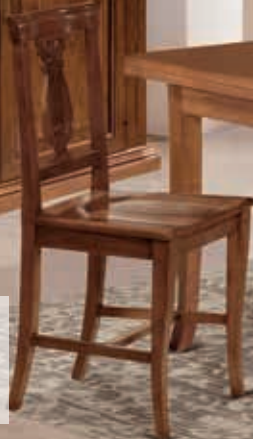

152

€ 103,00

153

€ 334,00

154

€ 1.055,00