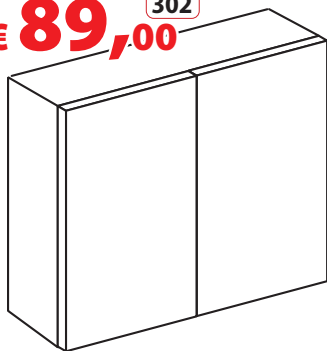

302

€ **105,00**