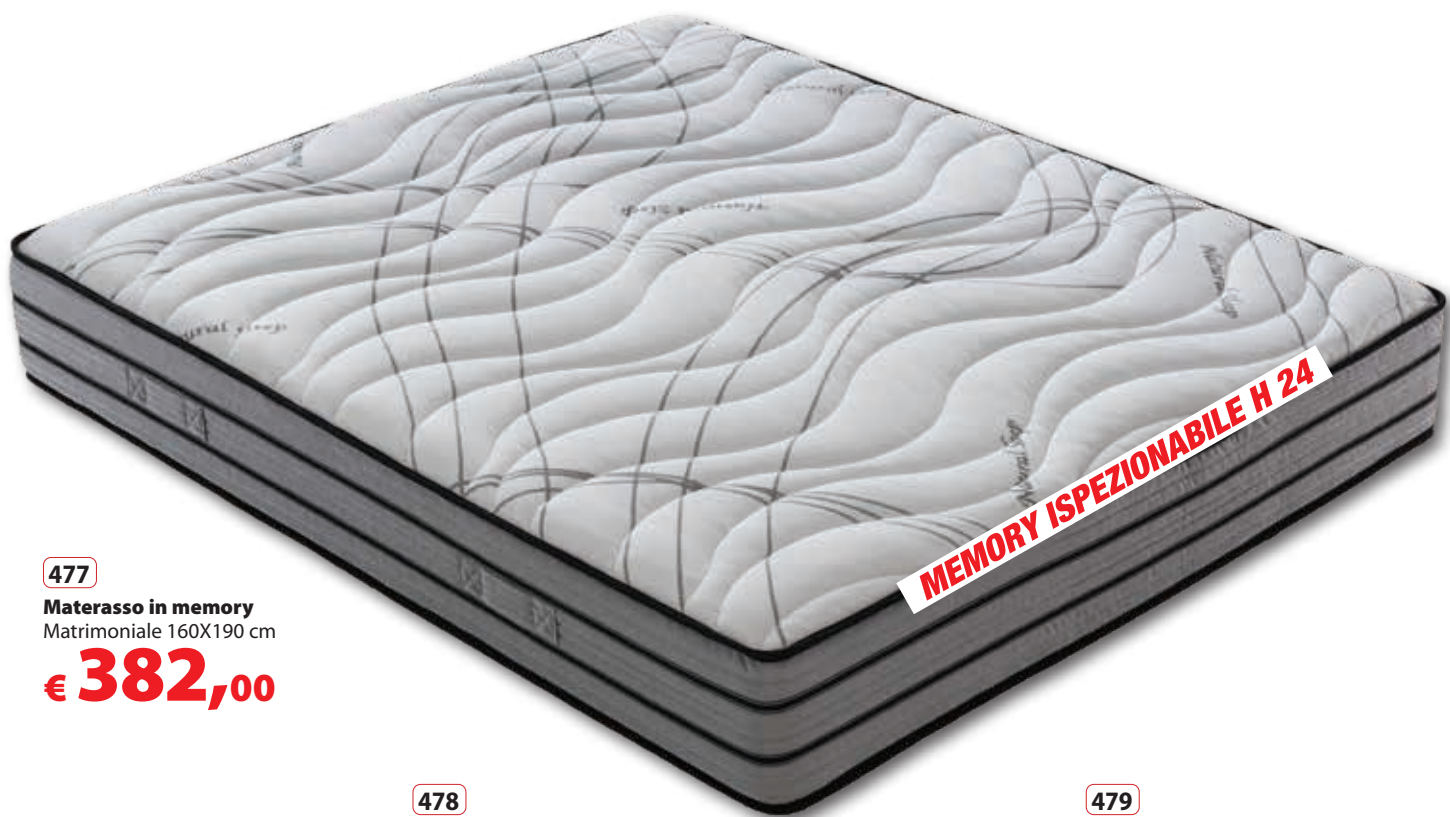

€ 136,00

475

Materasso Memory
Ispezionabile
piazza e mezza
120x190H18

€ 205,00

476

Materasso Memory
Ispezionabile
Matrimoniale
160x190H18

€ 273,00

477

Materasso in memory
Matrimoniale 160X190 cm

€ 382,00

MEMORY ISPEZIONABILE H 24

478

Materasso in memory
Una piazza 80X190 cm

€ 191,00

479

Materasso in memory
Una piazza e mezza 120X190 cm