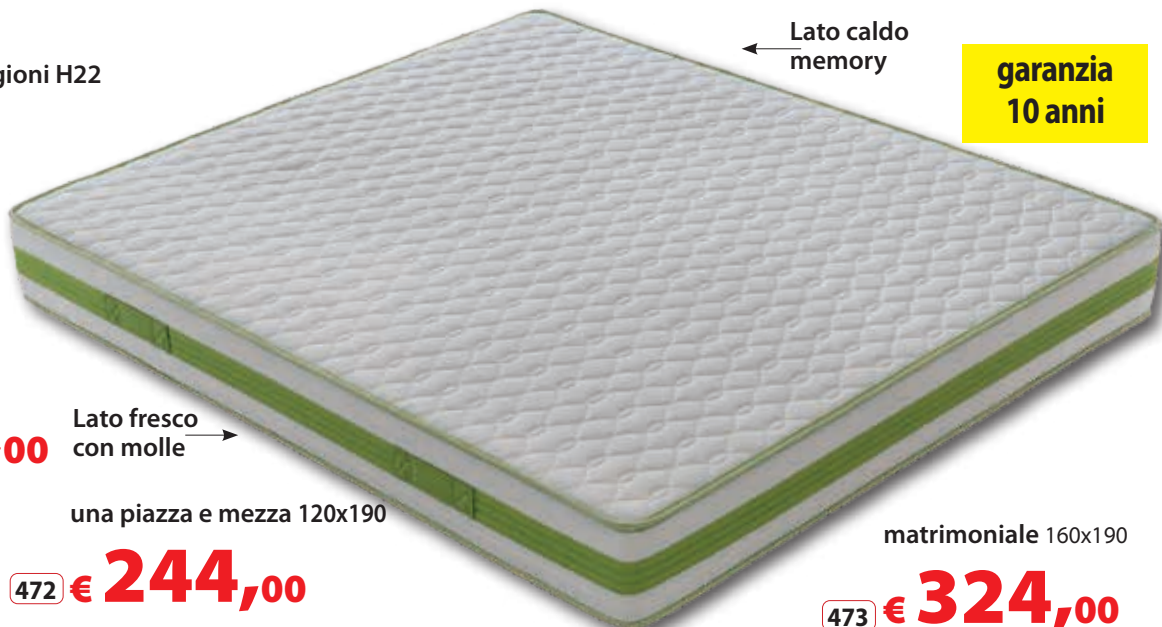

466

Materasso in poliflex densità 35
matrimoniale 160x190 - memory foam

€ **412,00**

Materasso in poliflex
densità 35
una piazza e mezza 120x190
memory foam

467 € **309,00**

Materasso Memory 1° - H20

Poliuretano Esp. IndeformabileH 15+3 memory foam

**Certificato
OEKO-TEX
garanzia 10 anni**

ISPEZIONABILE

469 Matrimoniale
160x190

€ **299,00**

468 Singolo
80x190

€ **149,00**

470 Materasso
Una piazza e mezza
120x190

€ **224,00**

Materasso 2 stagioni H22

1 lato molle
1 lato memory

← Lato caldo
memory

**garanzia
10 anni**

singolo 80x190

€ **163,00**

Lato fresco
con molle →

471

una piazza e mezza 120x190

472 € **244,00**

matrimoniale 160x190

473 € **324,00**