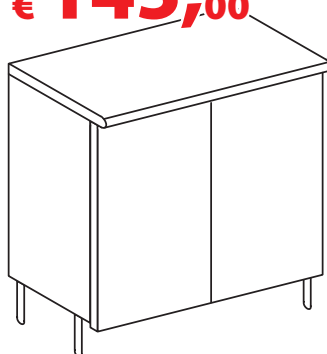

305

Cappa 90 cm pf 32 cm H66 cm
Anta e cassa ciliegio

€ **253,00**

€ **105,00**

306
Base 40 cm
pf 50 H83
Anta e
cassa
ciliegio

€ **145,00**

307

Base 80 cm
pf 50 H83
Anta e
cassa
ciliegio