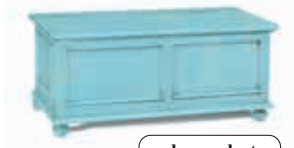

€ 612,00

colore bianco consumato

Cassapanca
100x44H51 **63**
120 x44H51 **64**

€ **207,00**

colore verde consumato
esempio

colore celeste consumato
esempio

colore noce
esempio

65