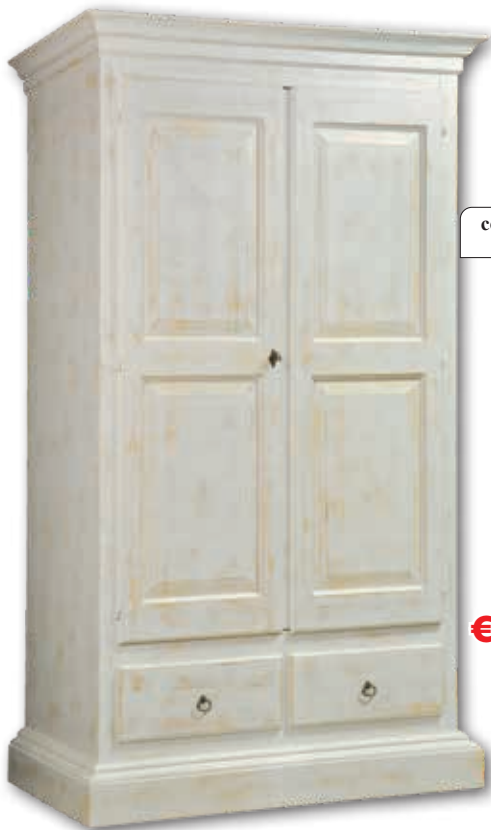

colore bianco consumato

€ 586,00

83 Armadio a due ante dritto
laccato consumato
cm 125x61H200