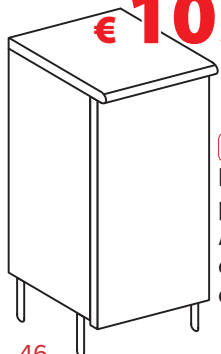

306
Base 40 cm
pf 50 H83
Anta e
cassa
ciliegio

€ **145,00**