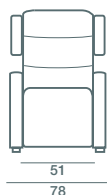

434

€ 993,00

Poltrona Lift-Relax realizzata con meccanismo motorizzato. La struttura solida è assemblata con parti esterne e interne in agglomerato di legno (multistrato e massello di legno) ricoperta da poliuretano espanso indeformabile.

Rivestimento in Tessuto/Scopelle/Pelle. Non sfoderabile. Piedi in PVC.