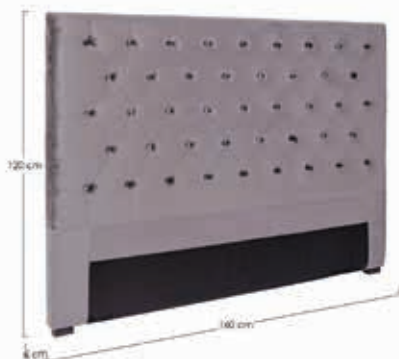

Tessuto effetto velluto