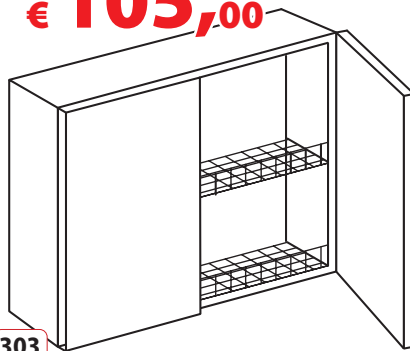

303

Scolapiatti 80 cm pf 32 cm H70 cm
Anta e cassa ciliegio

304

Cappa 60 cm pf 32 cm H66 cm
Anta e cassa ciliegio

€ **242,00**