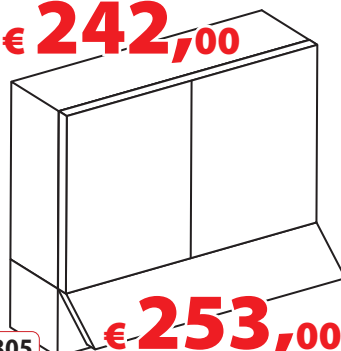

€ **89,00**

302

€ **105,00**

303

Scolapiatti 80 cm pf 32 cm H70 cm
Anta e cassa ciliegio

304

Cappa 60 cm pf 32 cm H66 cm
Anta e cassa ciliegio

€ **242,00**