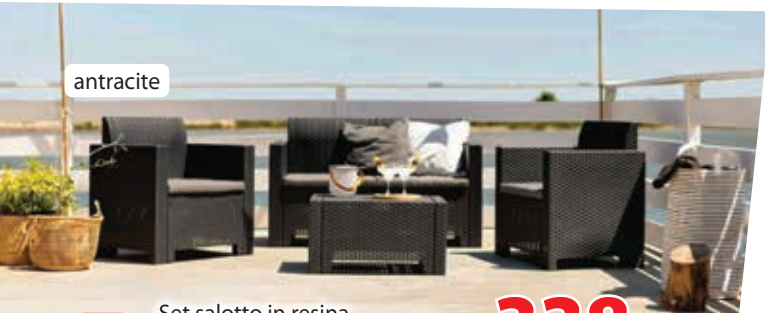

antracite

5

Set salotto in resina
4 pezzi

€ 338,00

bianco